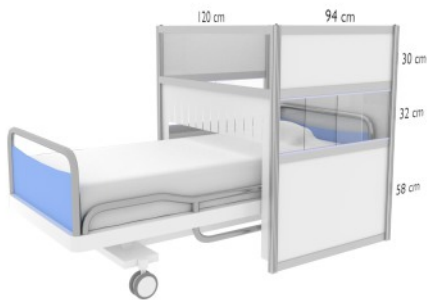

Shield Stand

OXYGEN

”Happikaappi” on yksi sairaalalle tehty prototyyppi pandemian alkua ajoilta, jolloin tilanne oli vielä epävarma. Yhdessä lääkäreiden kanssa mietittiin kuinka ilmassa leijuvia virusten määrää voi vähentää. Rakennettu standardi-profileistamme.