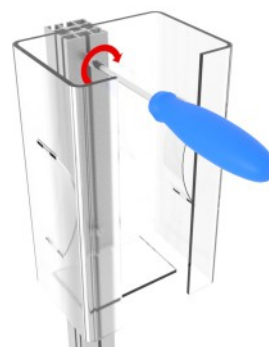

Shield Stand

COUNTER TOP

Pikasuojat tiskien päälle. Seisoo omilla jaloillaan eikä kaipaa asennusta. Kehyksen jalkoja voidaan säätää niin että sen alle jää tilaa kaavakkeiden, esitteiden ja maksupäätteiden siirtämiseen. Ohut pirstoutumaton kalvo josta ääni kantautuu läpi.

Shield Stand

DIVIDER

© asento
ERGONOMICS

Helpon tilajakajamme voidaan rullata paikoilleen. Helppo tapa lisätä tilapäisiä potilaspaikkoja. Voidaan purkaa helposti varastoitaviksi ja nopeasti koota. Tolppiin voi käden käänteessä lisätä käsine-, hengitys-, desinfiointiannostelijoita jne.