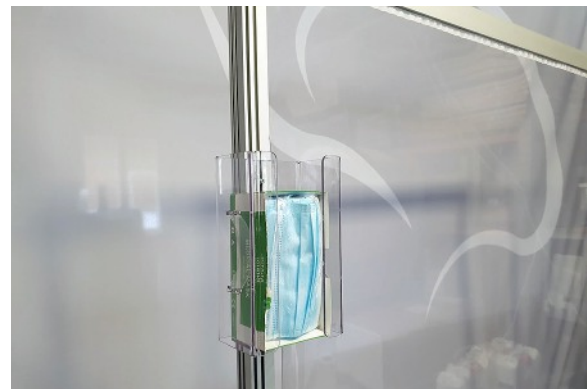

Shield Stand

VISIT

Kevyet virussuojat vierailijoille. Helppoja siirtää ja varastoida. Tarjoavat suuren läpikuultavan pinnan. Telineen voi varustaa myös esimerkiksi hengityssuoja-jakelijoilla tai/ja käsidesin annostelulaitteilla. Joko pyörillä tai ilman - edullisesti.