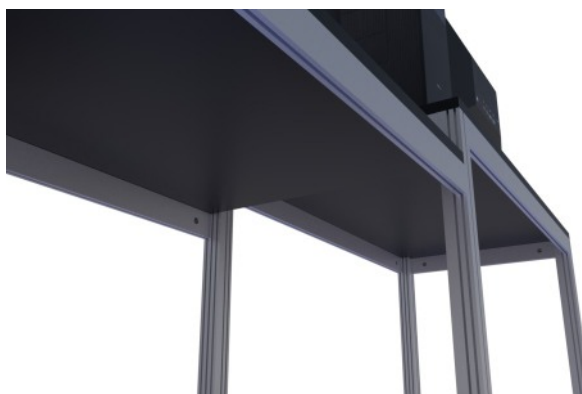

Work Station

TIETOKONEPÖYDÄT JA NÄYTTÖTELINEET

Pöydät jotka ovat yhdistettävissä, voidaan jatkaa tai rakentaa kulmissa asiakkaan tiloihin sopivana. Pöytäpinta 60x100cm ja materiaali voidaan valita tarpeen mukaan. Ilmainen 3D suunnittelu, asiakkaan tilaan sopivaksi.