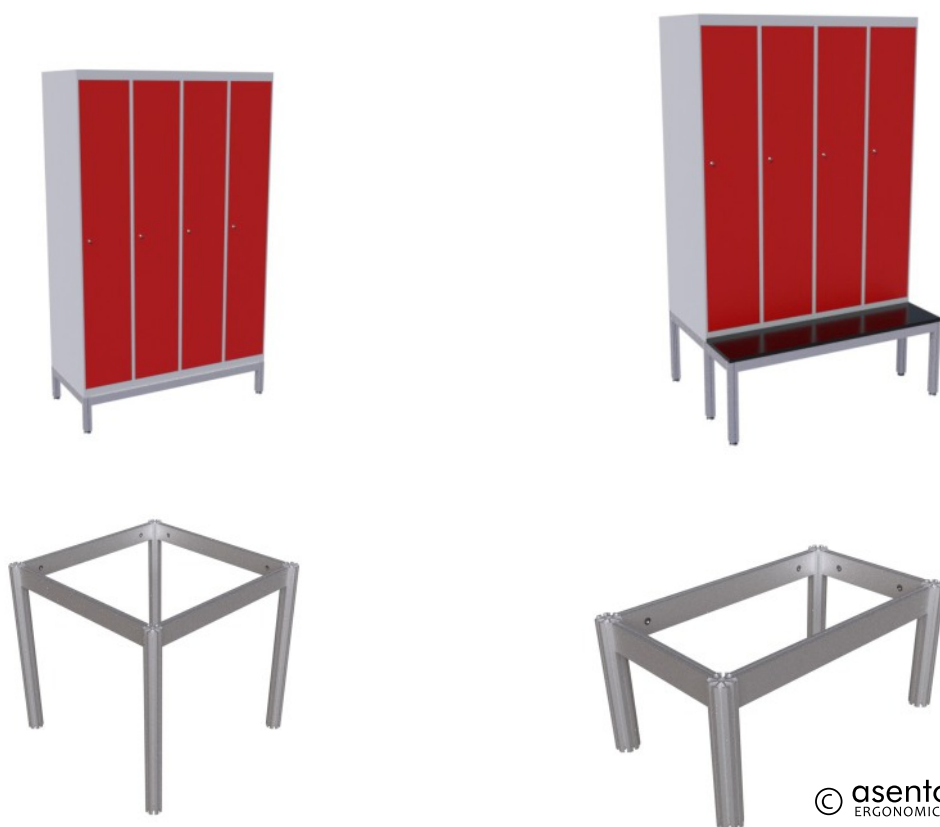

Roll-Dispenser

PAKKAUSMATERIAALIT KÄTEVÄSTI LÄHELLÄ

Pöydälle tai lattialle. Pakkausmuovit ja -paperit aina oikealla paikalla. Kevyt mutta kestävä rulla-laite on helppo siirtää paikasta toiseen, paikkaan jossa materiaali on aina lähellä pakkaajaa. Rulla on helppo vaihtaa koska akseli taittuu sivulle.

ALUVERK

PIEDESTAL

© asento
ERGONOMICS

Siivoamista parantavat korokkeet. Nopeat mittatilaustyöt eivät välttämättä olekaan kalliita. ALUVERK yhdistettävät, lukittavat alumiiniprofilit ovat oiva tapa nostaa kaapit, laatikot, astiat ja muut ylös lattioilta. Parempi työkorkeus ja helpompi siivota.