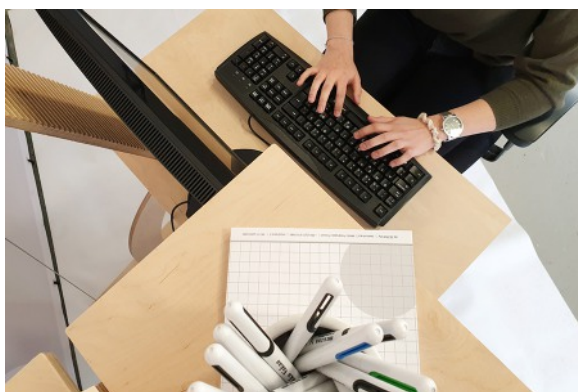

UPPOHOPPA

UpoHoppa iso versio, voit istua tai seistä. 100% kierrätettävä ratkaisu etätyöläiselle, kotitoimistoon tai vaikkapa respan ”vieraskoneeksi”. Sekä läppäri että pöytäkoneelle sopiva ratkaisu. UpoHoppa-tyylikäs ja tietenkin Suomessa tehty!