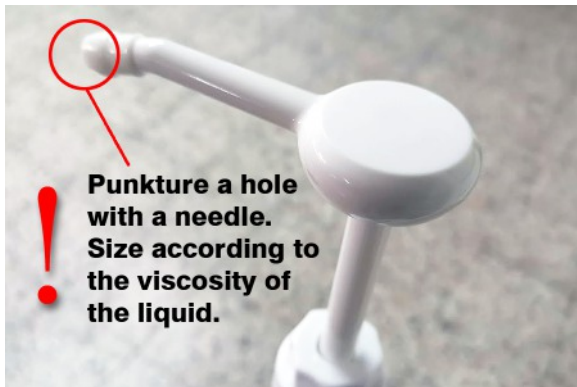

ALUVERK

REFILL STATION

Pesuaineiden täyttö- ja annostelupiste. Kanisterista suoraan pesuaine tai suihkepulloon. Helppo tapa täyttää pieniä pulloja ilman nostoja tai kyykkyjä ahtaissa tiloissa. Lataa pari kanisteria 3-20l. kerralla. Siirrä letku seuraavaan kanisteriin aineen loputtua.