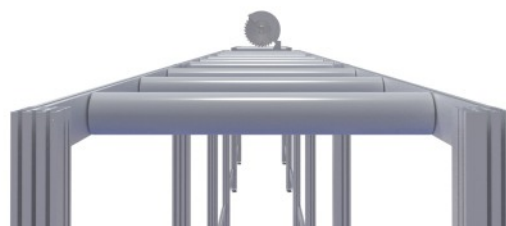

Mask-Box

LAATIKKOPAKATTUJEN MASKIEN JAKELUUN

Maskilaatikat seinälle tai telineeseen. Voit asettaa useampia vierekkäin. Laatikossa on innovatiiviset, sisäänrakennetut jouset jotka pitävät laatikon paikoillaan ja keskitettynä. Iskuja ja pesuaineita kestävä, tukeva PET muovi.

Glove-Box

LAATIKKOPAKATTUJEN KÄSINEIDEN JAKELUUN

Vaaka tai pystyasentoon. Läpinäkyvän muovin ansiosta käsineen koko näkyy selvästi ja voit esim asettaa annostelijat vieretysten kokojärjestykseen. Tolppa tai seinäkiinnitys. Iskuja ja pesuaineita kestävä, tukeva PET muovi.

Roller Table

KOKOAMISLINJAT JA RULLAAVAT PÖYDÄT

© asento
ERGONOMICS

Kevyet alumiinirakenteet esim. kokoonpano-, katkaisu- tai perkauslinjoiksi. Työstöalustat ja rullalinjat asiakkaan toiveen mukaan. Yleensä rakennettu 100 tai 150cm moduleissa vaan voidaan räätälöidä toivomusten mukaan.