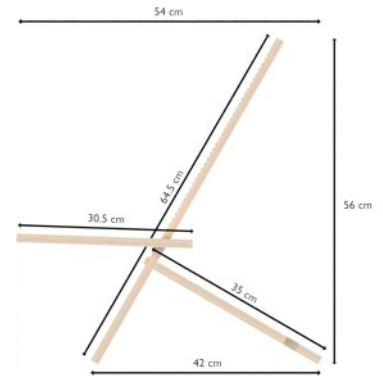

Kotimainen, ekologinen läppäripöytä portaattomalla säädöllä. Kulkee helposti mukana ja on todella monikäyttöinen. UppoHoppa nostaa läppäriäsi korkeudelle tai vahtii kahvikuppiasi sen aikaa kun istahdat sohvalle huilaamaan.