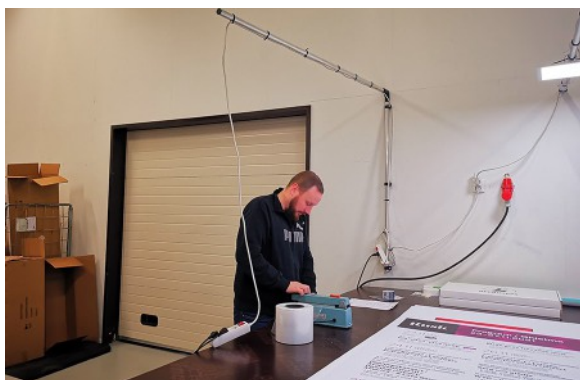

Broom-Wrapper

KOTIMAINEN LAVANPAKKAUS-KEKSINTÖ

© asento
ERGONOMICS

Pakkaa lavat ilman konttaamista ja kiipeilyä. Luuta-käärijä on nopein tapa pakata lavoja. Rulla jättää tilaa trukkipiikeille ja pakkaaminen onnistuu ahtaimmissakin paikoissa. Yllät hyvin käärimään korkeimmatkin lavat ilman kaahaamista.

GIRAFFE EXTENDER

LETKUT & JOHDOT ULOTTUVILLE, ILMAN KOMPASTUMISIA

asento
ERGONOMICS

Kaikkein helpoin tapa estää kompastumisia ja samalla tuoda työkalut lähelle käyttäjää. Kirahvi kääntyy antaen liikkumavaraa ja yletyt kauemmas. Fiksu apuri ilmapaine- ja sähkötyökaluille. Johdot ja letkut ovat ojennuksessa ja työnteko nopeutuu.

tomisto • lähettämö • siivous • sairaala • hygienia • **tuotanto**

Work Station

TIETOKONEPÖYDÄT JA NÄYTTÖTELINEET

Pöydät jotka ovat yhdistettävissä, voidaan jatkaa tai rakentaa kulmissa asiakkaan tiloihin sopivana. Pöytäpinta 60x100cm ja materiaali voidaan valita tarpeen mukaan. Ilmainen 3D suunnittelu, asiakkaan tilaan sopivaksi.