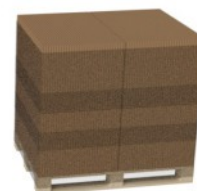

Kaikkein helpoin tapa estää kompastumisia ja samalla tuoda työkalut lähelle käyttäjää. Kirahvi kääntyy antaen liikkumavaraa ja yletyt kauemmas. Fiksu apuri ilmapaine- ja sähkötyökaluille. Johdot ja letkut ovat ojennuksessa ja työnteko nopeutuu.