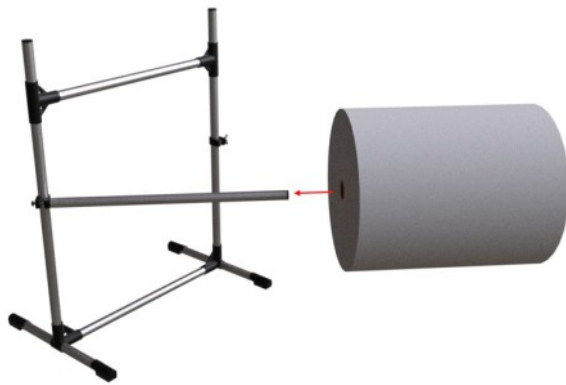

Broom-Wrapper

KOTIMAINEN LAVANPAKKAUS-KEKSINTÖ

© asento
ERGONOMICS

Pakkaa lavat ilman konttaamista ja kiipeilyä. Luuta-käärijä on nopein tapa pakata lavoja. Rulla jättää tilaa trukkipiikeille ja pakkaaminen onnistuu ahtaimmissakin paikoissa. Yllät hyvin käärimään korkeimmatkin lavat ilman kaahaamista.

GIRAFFE EXTENDER

LETKUT & JOHDOT ULOTTUVILLE, ILMAN KOMPASTUMISIA

asento
ERGONOMICS

Kaikkein helpoin tapa estää kompastumisia ja samalla tuoda työkalut lähelle käyttäjää. Kirahvi kääntyy antaen liikkumavaraa ja yletyt kauemmas. Fiksu apuri ilmapaine- ja sähkötyökaluille. Johdot ja letkut ovat ojennuksessa ja työnteko nopeutuu.

Roll-Dispenser

PAKKAUSMATERIAALIT KÄTEVÄSTI LÄHELLÄ

Pöydälle tai lattialle. Pakkausmuovit ja -paperit aina oikealla paikalla. Kevyt mutta kestävä rulla-laite on helppo siirtää paikasta toiseen, paikkaan jossa materiaali on aina lähellä pakkaajaa. Rulla on helppo vaihtaa koska akseli taittuu sivulle.